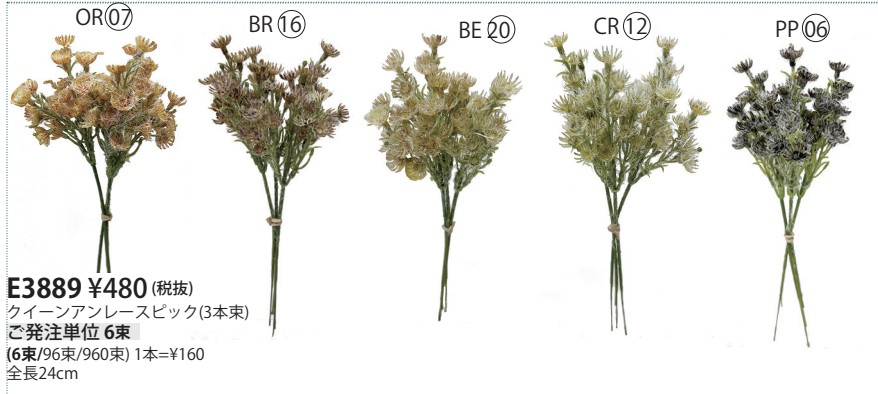

**E3594 ¥2,600 (税抜)**

ローズミックスース  
ご発注単位 1ヶ  
(1ヶ/36ヶ)  
花径6cm.φ28cm

**E3888 ¥480 (税抜)**  
ミニデージーピック(3本束)  
ご発注単位 6束  
(6束/12束/480束) 1本=¥160  
花径2cm.全長22cm

**E3892 ¥200 (税抜)**  
アンティークセダムピック(5本束)  
ご発注単位 6束  
(6束/60束/1,080束) 1本=¥40  
全長17cm