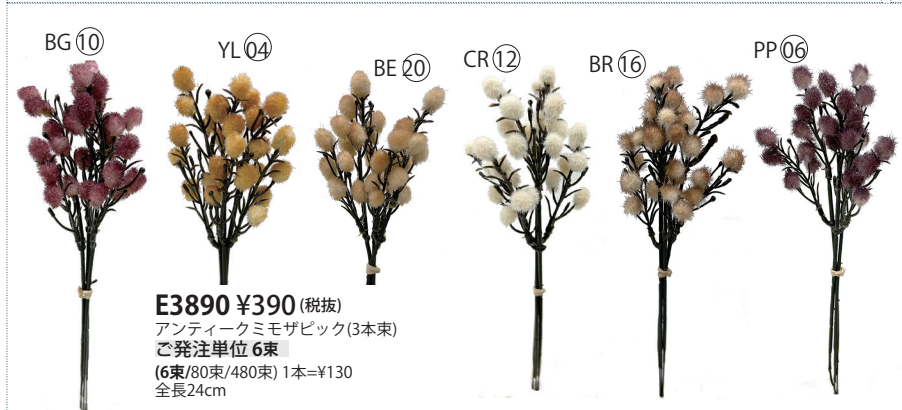

E3889 ¥480 (税抜)
クイーンアンレースピック(3本束)
ご発注単位 6束
(6束/96束/960束) 1本=¥160
全長24cm