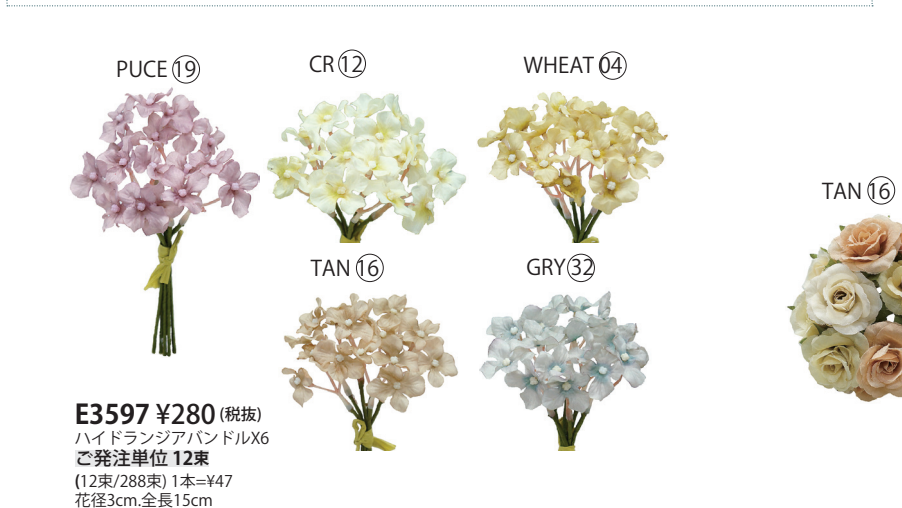

E3891 ¥180 (税抜)
アンティークボンボンピック(3本束)
ご発注単位 6束
(6束/80束/480束) 1本=¥60
全長24cm

E3738 ¥320 (税抜)
ミニローズリング
ご発注単位 12ヶ
(12ヶ/72ヶ/864ヶ)
花径3.0~4.0cm.φ10cm

E3597 ¥280 (税抜)
ハイドランジアバンドルX6
ご発注単位 12束
(12束/288束) 1本=¥47
花径3cm.全長15cm