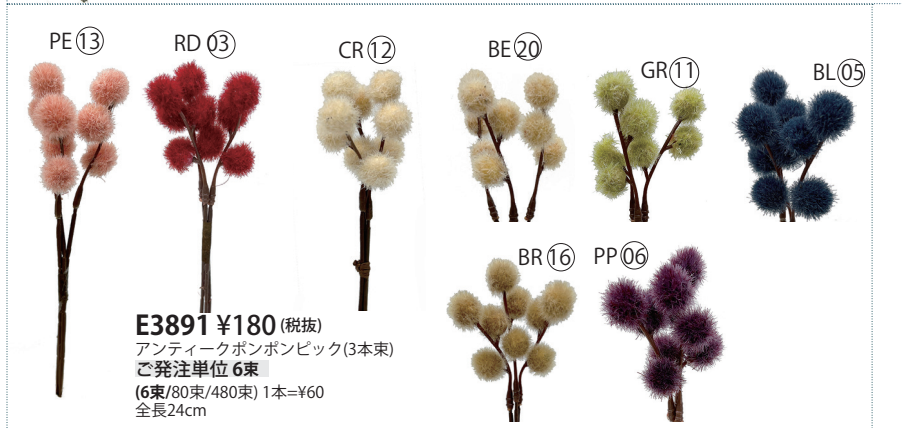

E3890 ¥390 (税抜)
アンティークミモザピック(3本束)
ご発注単位 6束
(6束/80束/480束) 1本=¥130
全長24cm