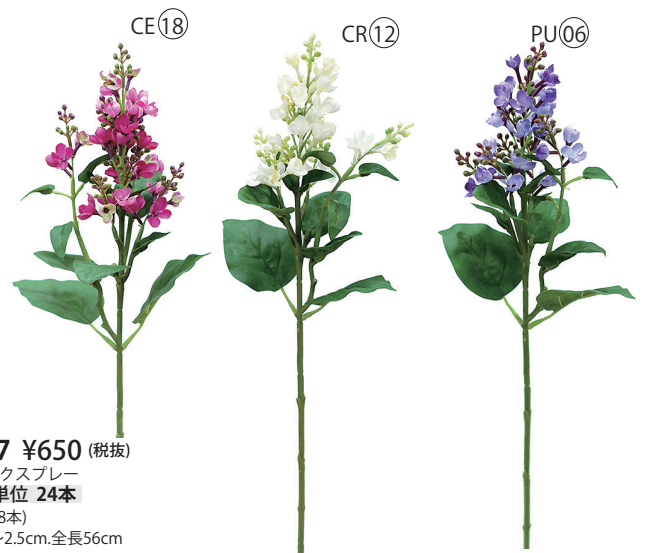

E2677 ¥650 (税抜)
ライラックスプレー
ご発注単位 24本
(24本/288本)
花径1.5~2.5cm.全長56cm