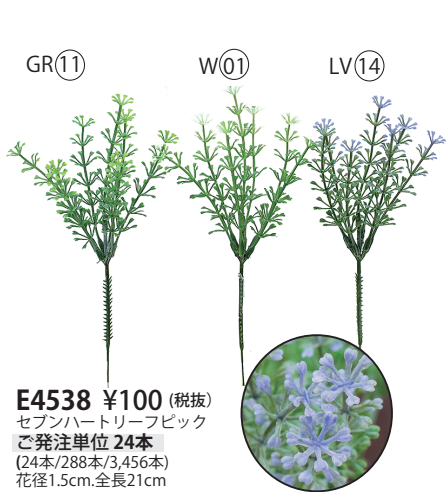

PU(06)

GR(11)

**E4619 ¥260 (税抜)**  
ラベンダーファーンハンギング  
ご発注単位 12束  
(12束/96束/1152束)  
W12cm.全長23cm

**E4620 ¥260 (税抜)**  
フロックボールハンギング  
ご発注単位 12束  
(12束/96束/1152束)  
W12cm.全長17cm

**E5938 ¥380 (税抜)**  
ユーカリポット  
ご発注単位 6ヶ  
(6ヶ/288ヶ)  
W9×H12cm