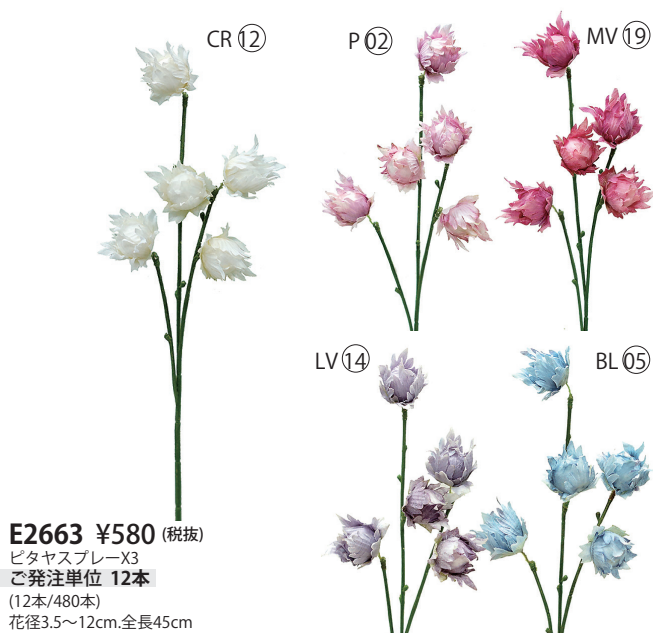

E2663 ¥580 (税抜)
ビタヤスプレーX3
ご発注単位 12本
(12本/480本)
花径3.5~12cm.全長45cm