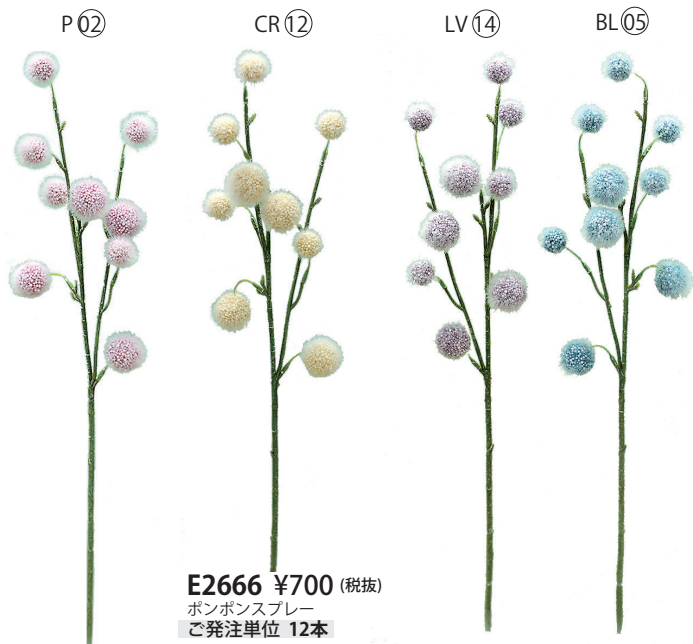

E2666 ¥700 (税抜)
ボンボンスプレー
ご発注単位 12本
(12本/192本)
ボール2.5~3.5cm.全長63cm