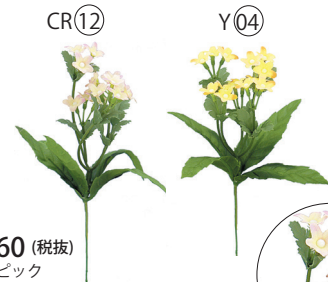

**NEW!!**  
**E3898 ¥480 (税抜)**  
ミモザミックスバンドル  
ご発注単位 6束  
(6束/36束/432束)  
W12cm.全長20cm

**NEW!!**  
**E3899 ¥500 (税抜)**  
ミモザミックスバンドル  
ご発注単位 6束  
(6束/36束/432束)  
W10cm.全長22cm

**E6228 ¥130 (税抜)**  
ローズピック  
ご発注単位 24本  
(24本/120本/2160本)  
花径3.5cm.全長19cm

**E6187 ¥70 (税抜)**  
ローズパッドピック  
ご発注単位 24本  
(24本/1920本)  
花径6cm.全長21cm

**E6234 ¥100 (税抜)**  
ミニローズパッドピック  
ご発注単位 24本  
(24本/1152本)  
花径5cm.全長19cm

**E6528 ¥300 (税抜)**  
スズランピック  
ご発注単位 24本  
(24本/144本/1152本)  
花径0.8~1.0cm.全長24cm

**E6152 ¥60 (税抜)**  
ミニガーベラピック  
ご発注単位 24本  
(24本/72本/2880本)  
花径5cm.全長12cm

**E6406 ¥180 (税抜)**  
アマリリスピック  
ご発注単位 12本  
(12本/120本)  
花径8.5cm.全長24cm

**E6147 ¥60 (税抜)**  
ミニフラワーピック  
ご発注単位 36本  
(36本/3456本)  
花径1.5cm.全長14cm