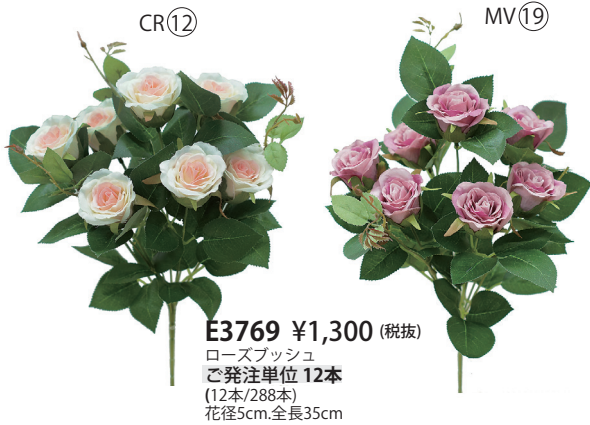

作品動画

<E3900-08,E3729-02>

**E3652 ¥1,000**  
 ダリアミックスブーケ  
 ご発注単位 12束  
 (12束/144束)  
 花径6.5~8cm.全長19cm

**E3845 ¥550 (税抜)**  
 ニゲラファンブーケ  
 ご発注単位 12束  
 (12束/288束)  
 花径5-7cm.W15×H28cm

**E3769 ¥1,300 (税抜)**  
 ローズブッシュ  
 ご発注単位 12本  
 (12本/288本)  
 花径5cm.全長35cm

**E3768 ¥1,380 (税抜)**  
 ローズバンドルX3  
 ご発注単位 6束  
 (6束/108束)  
 花径9.5cm.全長24cm

**E3708 ¥1,500 (税抜)**  
 エlegantローズブーケ  
 ご発注単位 12束  
 (12束/120束)  
 花径3~9cm.全長20cm

**E3794 ¥880**  
 ピオニーブーケ×3  
 ご発注単位 12束  
 (12束/192束)  
 花径7cm.全長17cm