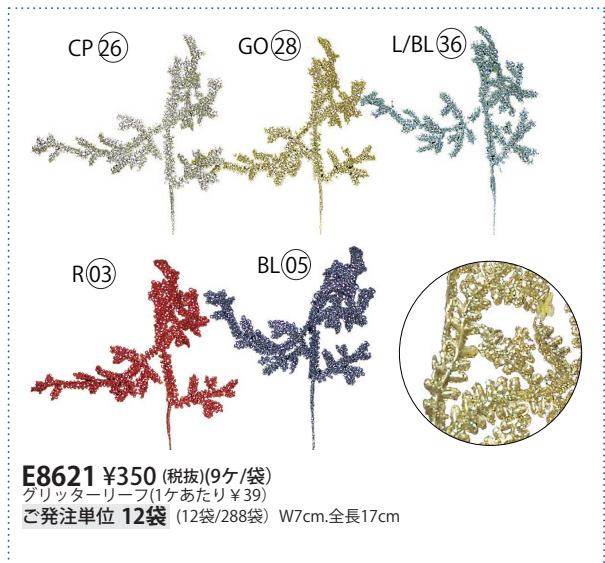

E8621 ¥350 (税抜)(9ヶ/袋)
グリッターリーフ(1ヶあたり¥39)
ご発注単位 12袋 (12袋/288袋) W7cm.全長17cm