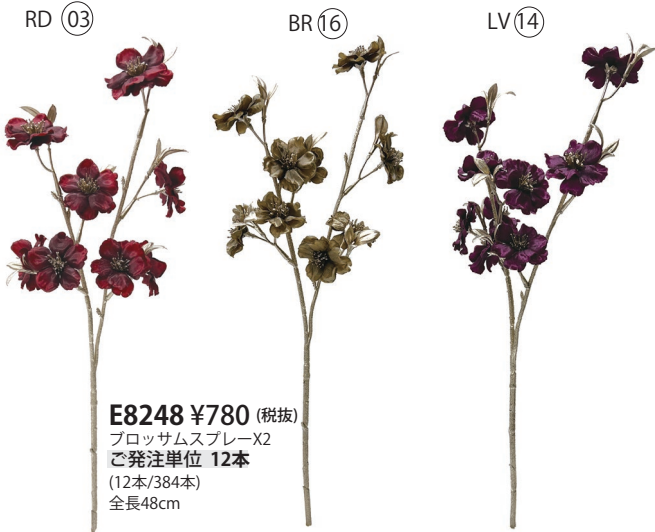

<E8270-12,E8268-12,E8266,E8269-12>

<作品動画>

E8232 ¥780 (税抜)
 シャイニークリスマスローズ
 ご発注単位 12本
 (12本/240本)
 花径10-12cm,全長56cm

<E8265,E8248-16,E8264-12,02,E8116-28,E8246-16,E8257-26>

E8248 ¥780 (税抜)
 ブロッサムスプレーX2
 ご発注単位 12本
 (12本/384本)
 全長48cm