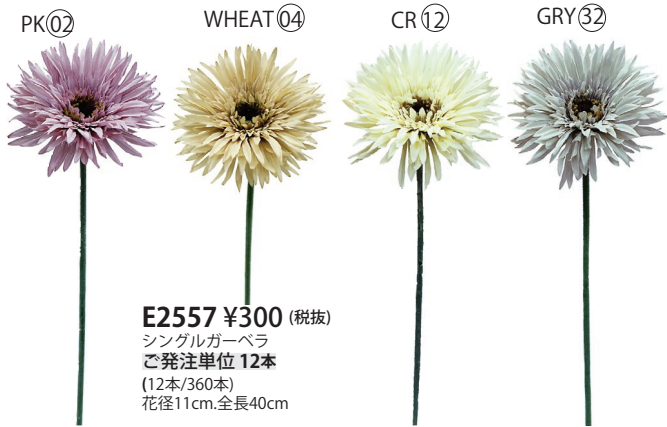

<E3592-13,E3593-19,E3598-13,E3598-14,E3597-19,E3597-12,E3597-04>

E3592 ¥600 (税抜)
ガーベラバンドルX3
ご発注単位 12束
(12束/240束) 1本=¥200
花径11cm.全長24cm

E3593 ¥600 (税抜)
ガーベラバンドルX6
ご発注単位 12束
(12束/360束) 1本=¥100
花径6.5cm.全長16cm

E3598 ¥680 (税抜)
ボンボンバンドルX6
ご発注単位 12束
(12束/288束) 1本=¥97
穂径4.5cm.全長15cm

E2557 ¥300 (税抜)
シングルガーベラ
ご発注単位 12本
(12本/360本)
花径11cm.全長40cm

E2556 ¥660 (税抜)
ラナンキュラススプレー
ご発注単位 12本
(12本/384本)
花径2.5~3cm.全長39cm

NEW!!
E3865 ¥480 (税抜)
ミニローズバンドル×6
ご発注単位 12束
(12束/144束/1728束) 1本=¥80
花径3.0~4.0cm.全長16cm