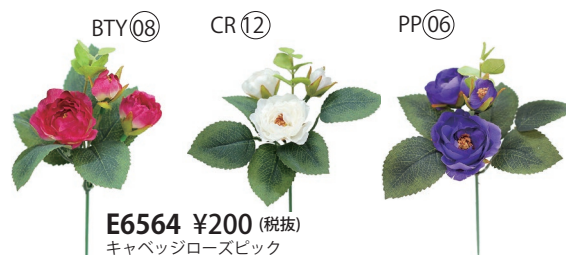

E6699 ¥200 (税抜)
 ハイドランジアピック
 ご発注単位 **12本**
 (12本/72本/576本)
 花径4cm.全長17cm

E6700 ¥220 (税抜)
 ミニドッグウッドピック
 ご発注単位 **12本**
 (12本/72本/576本)
 花径3cm.全長16cm

E3849 ¥300 (税抜)
 アマランサスバンドルX3
 ご発注単位 **24束**
 (24束/432束) 1本=¥100
 花径2x3cm.全長20cm

E3850 ¥300 (税抜)
 シーホーリーバンドルX3
 ご発注単位 **24束**
 (24束/432束) 1本=¥100
 花径4.5cm.全長20cm

E3780 ¥380 (税抜)
 ローズパットピック
 ご発注単位 **24本**
 (24本/864本)
 花径2~3cm.全長20cm

E6564 ¥200 (税抜)
 キャベッジローズピック
 ご発注単位 **12本**
 (12本/120本/1440本)
 花径2~5cm.全長18cm