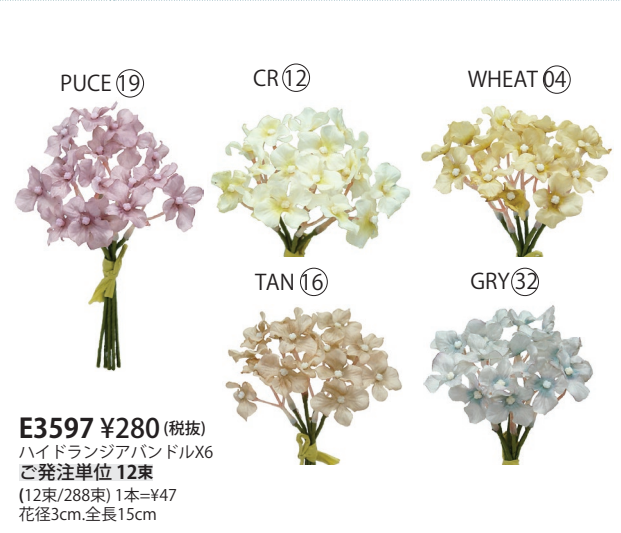

E3891 ¥180 (税抜) NEW!!
アンティークボンボンピック(3本束)
ご発注単位 6束
(6束/80束/480束) 1本=¥60
全長24cm

NEW!!
E6712 ¥180 (税抜)
アンティークミニフラワーピック
ご発注単位 6本
(6本/72本/1,008本)
全長23cm

NEW!!

E3892 ¥200 (税抜)
アンティークセダムピック(5本束)
ご発注単位 6束
(6束/60束/1,080束) 1本=¥40
全長17cm