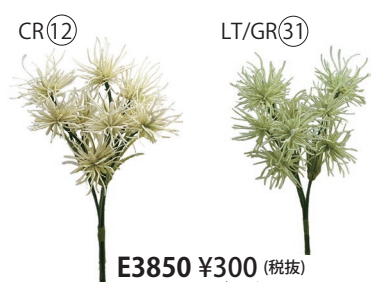

E6687 ¥240 (税抜)
 コーンフラワーピック
 ご発注単位 **24本**
 (24本/72本/1440本)
 花径5.5cm.全長17cm

E6686 ¥220 (税抜)
 ヌベールローズピック
 ご発注単位 **24本**
 (24本/72本/1440本)
 花径5.0cm.全長18cm

E6578 ¥190 (税抜)
 ミニローズミックスピック
 ご発注単位 **12本**
 (12本/72本/1440本)
 花径3.5cm.全長17cm

E6688 ¥260 (税抜)
 ペロニカピック
 ご発注単位 **24本**
 (24本/72本/1440本)
 実長3.0~4.0cm.全長18cm

E6466 ¥240 (税抜)
 ローズピック
 ご発注単位 **12本**
 (12本/36本/720本)
 花径2.5~6cm.全長16cm

E3581 ¥280 (税抜)
 チョコレートコスモス
 バンドルX3
 ご発注単位 **12束**
 (12束/36束/648束)
 花径6.5cm.全長24cm
 1本=¥93

E6699 ¥200 (税抜)
 ハイドランジアピック
 ご発注単位 **12本**
 (12本/72本/576本)
 花径4cm.全長17cm

E6700 ¥220 (税抜)
 ミニドッグウッドピック
 ご発注単位 **12本**
 (12本/72本/576本)
 花径3cm.全長16cm

E3849 ¥300 (税抜)
 アマランサスバンドルX3
 ご発注単位 **24束**
 (24束/432束) 1本=¥100
 花径2x3cm.全長20cm