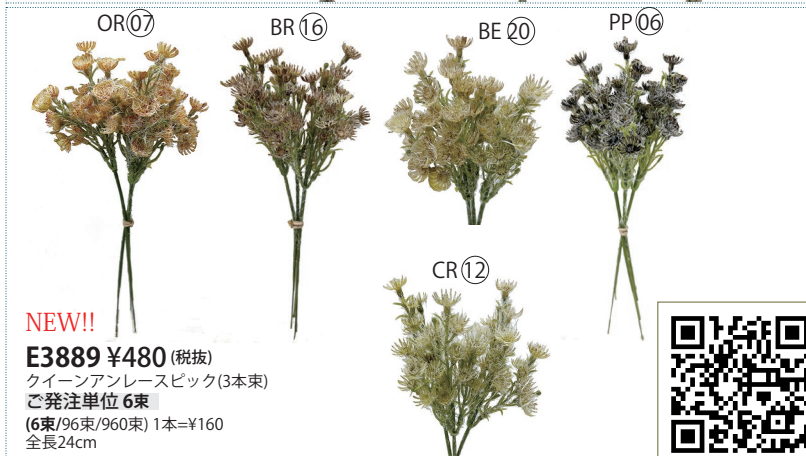

E3737 ¥450 (税抜)
ローズブーケ
ご発注単位 12束
(12束/240束)
花径6cm.全長21cm

E3594 ¥2,600 (税抜)
ローズミックススー
ご発注単位 1ヶ
(1ヶ/36ヶ)
花径6cm.φ28cm

E3741 ¥300 (税抜)
ローズバンドル×6
ご発注単位 12束
(12束/36束/432束) 1本=¥50
花径3.0~4.0cm.全長16cm

NEW!!

E3888 ¥480 (税抜)
ミニデージーピック(3本束)
ご発注単位 6束
(6束/12束/480束) 1本=¥160
花径2cm.全長22cm