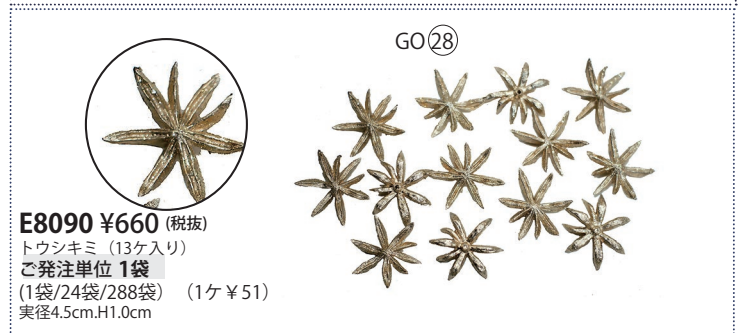

実径2.5~4cm.全長20cm

E6291 ¥180 (税抜)

ベリーミックスピック

ご発注単位 12本

(12本/576本)

実径1.0~1.6cm.全長13cm

E8090 ¥660 (税抜)

トウシキミ (13ヶ入り)