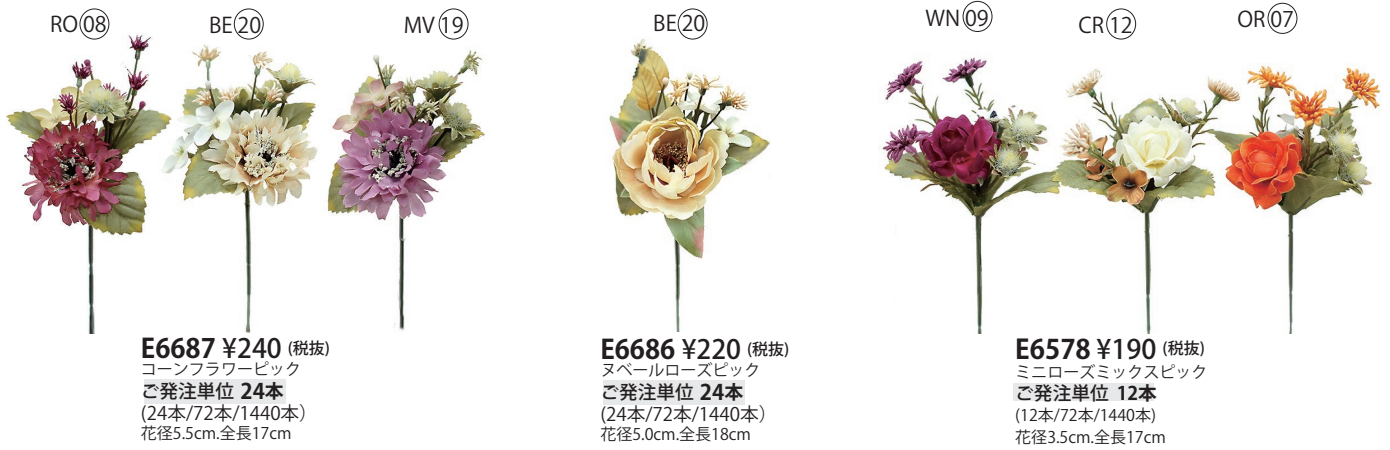

E3818 ¥1,000 (税抜)
ローズバンドルX3
ご発注単位 **6束**
(6束/12束/288束) 1本=¥333
花径7.0cm.全長29cm

E3823 ¥860 (税抜)
 ダリアバンドルX3
 ご発注単位 **12束**
 (12束/360束) 1本=¥240
 花径8.5cm.全長27cm

<E3823-32,E6712-36,E9147,E3889-20,E2668-16,E4628>

E3824 ¥720 (税抜)
 ピオニーバンドルX3
 ご発注単位 **12束**
 (12束/288束) 1本=¥200
 花径7.5cm.全長24cm

E3826 ¥580 (税抜)
 デイジーバンドルX3
 ご発注単位 **12束**
 (12束/600束) 1本=¥160
 花径3.5cm.全長21cm

E3874 ¥450 (税抜)
 ピオニーバンドルX3
 ご発注単位 **12束**
 (12束/288束) 1本=¥150
 花径7cm.全長20cm

E3825 ¥520 (税抜)
 ハイドランジアバンドルX3
 ご発注単位 **12束**
 (12束/720束) 1本=¥143
 花径3.0~3.5cm.全長22cm

E3822 ¥860 (税抜)
 ダリアバンドルX3
 ご発注単位 **12束**
 (12束/360束) 1本=¥240
 花径7.5cm.全長28cm

E3827 ¥620 (税抜)
 ワックスフラワーバンドルX3
 ご発注単位 **12束**
 (12束/720束) 1本=¥173
 花径1.5cm.全長21cm