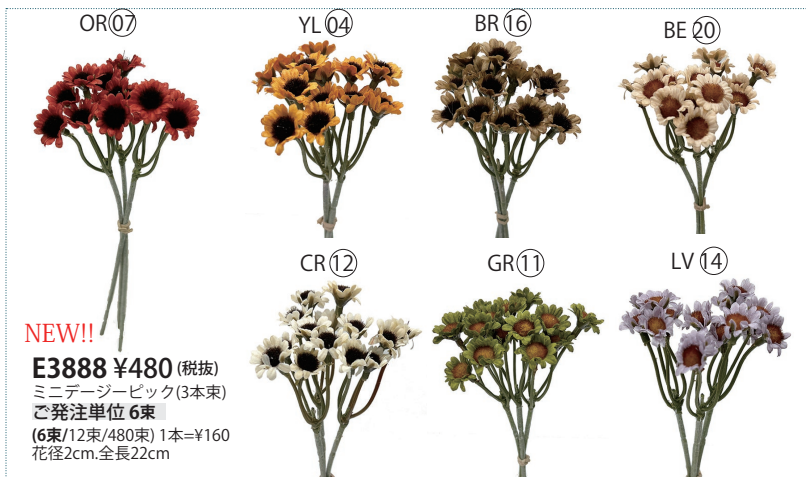

E3594 ¥2,600 (税抜)
ローズミックススー
ご発注単位 1ヶ
(1ヶ/36ヶ)
花径6cm.φ28cm

NEW!!

E3888 ¥480 (税抜)
ミニデージーピック(3本束)
ご発注単位 6束
(6束/12束/480束) 1本=¥160
花径2cm.全長22cm