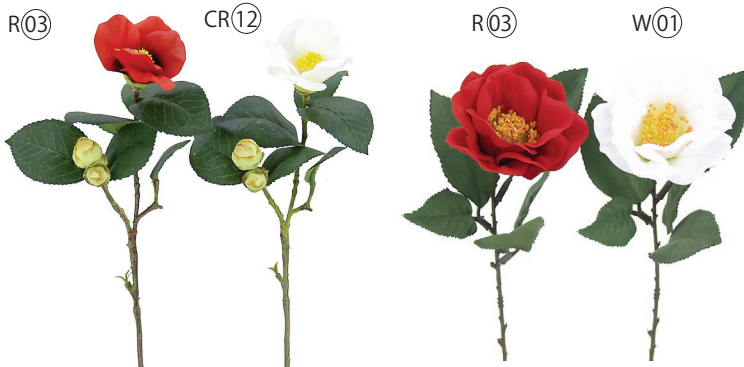

E7529 ¥320 (税抜)
ミニ椿ピック
ご発注単位 24本
(24本/480本)
花径6.5cm.H17cm

E7475 ¥80 (税抜)
ミニ椿ピック
ご発注単位 12本
(12本/120本/2400本)
花径2.5cm.全長12cm

E7492 ¥360 (税抜)
椿ショートステム
ご発注単位 24本
(24本/432本)
花径6.0cm.全長32cm

E7530 ¥300 (税抜)
椿ピック
ご発注単位 24本
(24本/720本)
花径8cm.全長25cm