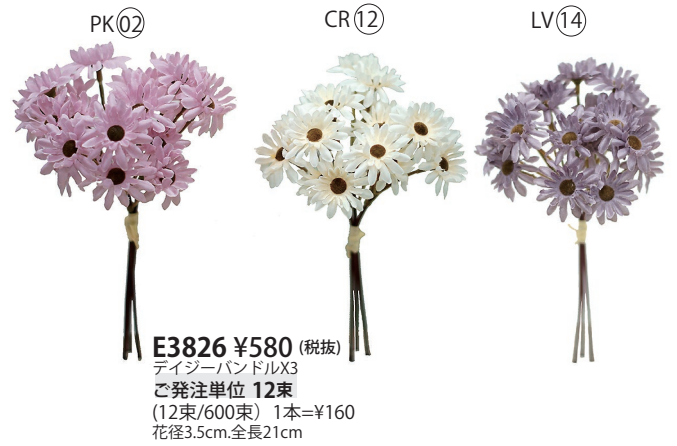

PK(02)

CR(12)

OR(07)

YL(04)

GR(11)

YL(04)

GR(11)

E3819 ¥600 (税抜)
ローズバンドルX3
ご発注単位 **6束**
(6束/24束/576束) 1本=¥200
花径4.5cm.全長28cm

E3818 ¥1,000 (税抜)
ローズバンドルX3
ご発注単位 **6束**
(6束/12束/288束) 1本=¥333
花径7.0cm.全長29cm

E3823 ¥860 (税抜)
 ダリアバンドルX3
 ご発注単位 **12束**
 (12束/360束) 1本=¥240
 花径8.5cm.全長27cm

<E3823-32,E6712-36,E9147,E3889-20,E2668-16,E4628>

E3824 ¥720 (税抜)
 ピオニーバンドルX3
 ご発注単位 **12束**
 (12束/288束) 1本=¥200
 花径7.5cm.全長24cm

E3826 ¥580 (税抜)
 デイジーバンドルX3
 ご発注単位 **12束**
 (12束/600束) 1本=¥160
 花径3.5cm.全長21cm

E3874 ¥450 (税抜)
 ピオニーバンドルX3
 ご発注単位 **12束**
 (12束/288束) 1本=¥150
 花径7cm.全長20cm

E3825 ¥520 (税抜)
 ハイドランジアバンドルX3
 ご発注単位 **12束**
 (12束/720束) 1本=¥143
 花径3.0~3.5cm.全長22cm

E3822 ¥860 (税抜)
 ダリアバンドルX3
 ご発注単位 **12束**
 (12束/360束) 1本=¥240
 花径7.5cm.全長28cm

E3827 ¥620 (税抜)
 ワックスフラワーバンドルX3
 ご発注単位 **12束**
 (12束/720束) 1本=¥173
 花径1.5cm.全長21cm