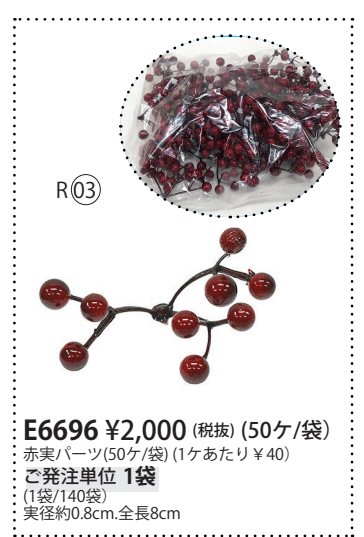

E1058 ダイヤモンドシート ¥320 (税抜)/シート(φ4mm)

E1059 ダイヤモンドシート ¥320 (税抜)/シート(φ5mm)

E1060 ダイヤモンドシート ¥320 (税抜)/シート(φ6mm)
発注単位1シート

E1061 パールシート ¥380 (税抜)/シート(φ4mm)

E1062 パールシート ¥380 (税抜)/シート(φ5mm)

E1063 パールシート ¥380 (税抜)/シート(φ6mm)
発注単位1シート