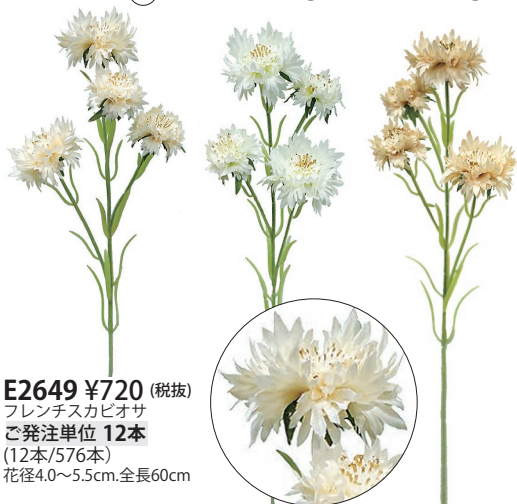

E2590 ¥780 (税抜)
ピオニーローズ
ご発注単位 **12本**
(12本/192本)
花径2~9cm.全長89cm

E2591 ¥900 (税抜)
パールキャベッジローズ
ご発注単位 **12本**
(12本/240本)
花径3~6cm.全長74cm

E2625 ¥320 (税抜)
ローズスプレー
ご発注単位 **12本**
(12本/288本)
花径7cm.全長48cm

E2614 ¥680 (税抜)
ローズスプレー
ご発注単位 **12本**
(12本/240本)
花径2.5~8.0cm.全長38cm

CR(12)

BE(20)

E2648 ¥1,100 (税抜)
ローズスプレー
ご発注単位 12本
(12本/288本)
花径3.5~6.0cm.全長40cm

CR(12)

WH(01)

BE(20)

E2649 ¥720 (税抜)
フレンチスカピオサ
ご発注単位 12本
(12本/576本)
花径4.0~5.5cm.全長60cm

PP(06)