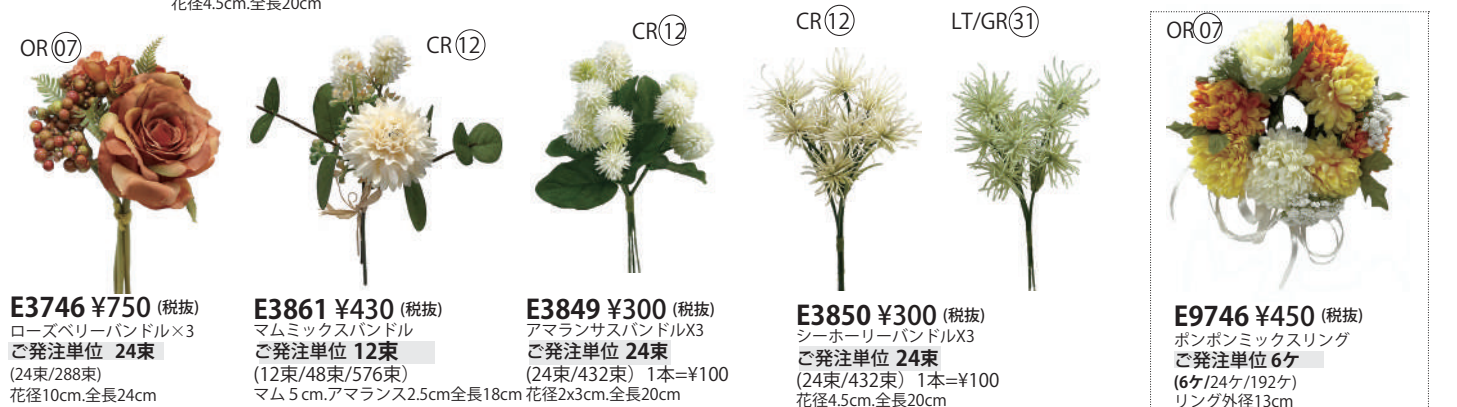

E6700 ¥240 (税抜)
ミニドッグウッドピック
ご発注単位 12本
(12本/72本/576本)
花径3cm.全長16cm

E6699 ¥220 (税抜)
ハイドランジアピック
ご発注単位 12本
(12本/72本/576本)
花径4cm.全長17cm

E3850 ¥300 (税抜)
シーホーリーバンドルX3
ご発注単位 24束
(24束/432束) 1本=¥100

E9746 ¥450 (税抜)
ボンボンミックスリング
ご発注単位 6ヶ
(6ヶ/24ヶ/192ヶ)
リング外径13cm