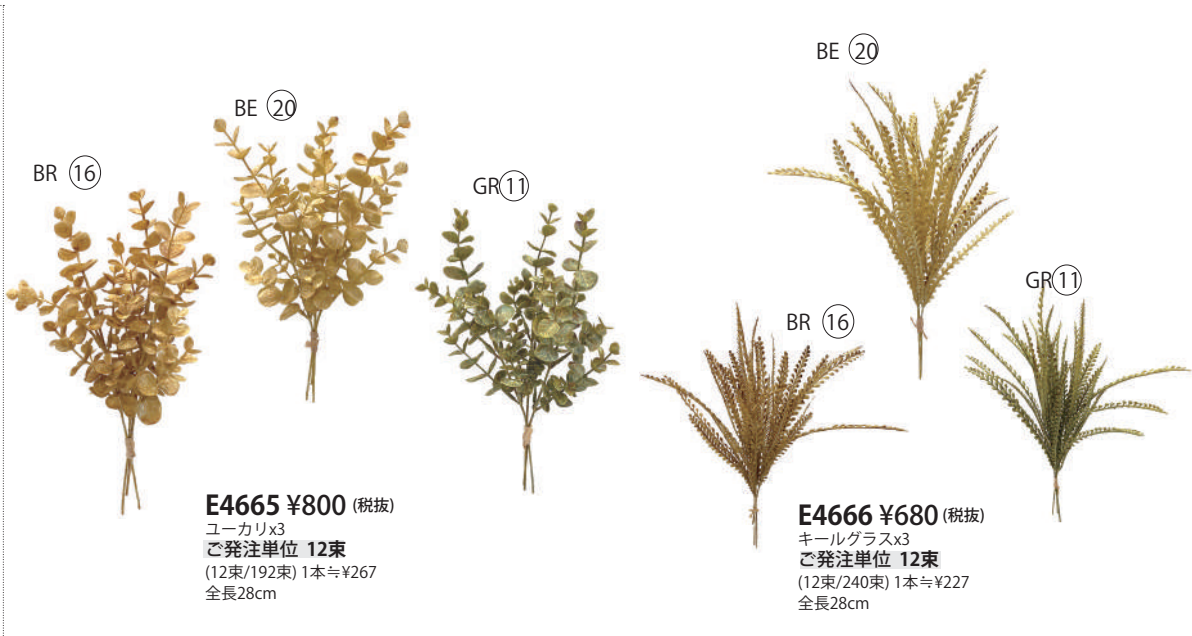

E6725 ¥350 (税抜)
 ハイドランジアピック
 ご発注単位 12束
 (12本/36本/432本)
 全長20cm

E4687 ¥320 (税抜)
 フロックリーフピック
 ご発注単位 12本
 (12本/576本)
 全長24cm

PP(06)

GR(11)

E4656 ¥700 (税抜)
 エリンジウムバンドルX3
 ご発注単位 6束
 (6束/36束/432束) 1本=¥233
 葉径5cm,全長28cm