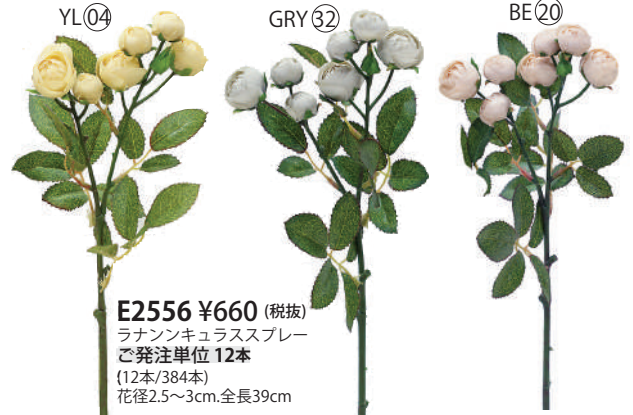

E3738 ¥320 (税抜)
ミニローズリング
ご発注単位 12ヶ
(12ヶ/72ヶ/864ヶ)
花径3.0~4.0cm.φ10cm