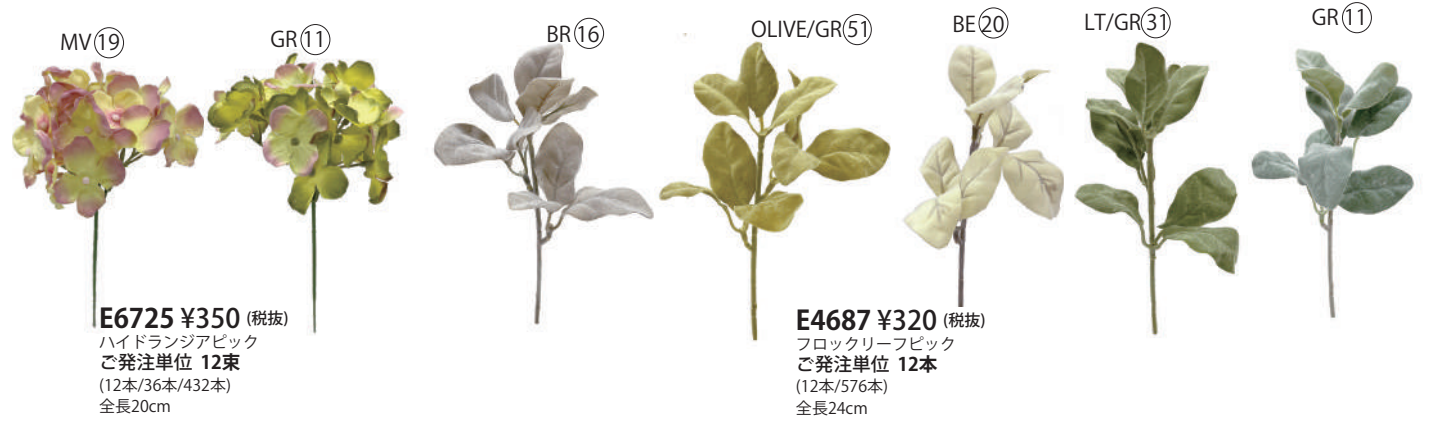

MV(19)

GR(11)

BR(16)

OLIVE/GR(51)

BE(20)

LT/GR(31)

GR(11)

E6725 ¥350 (税抜)
ハイドランジアピック
ご発注単位 12束
(12本/36本/432本)
全長20cm

E4687 ¥320 (税抜)
フロックリーフピック
ご発注単位 12本
(12本/576本)
全長24cm