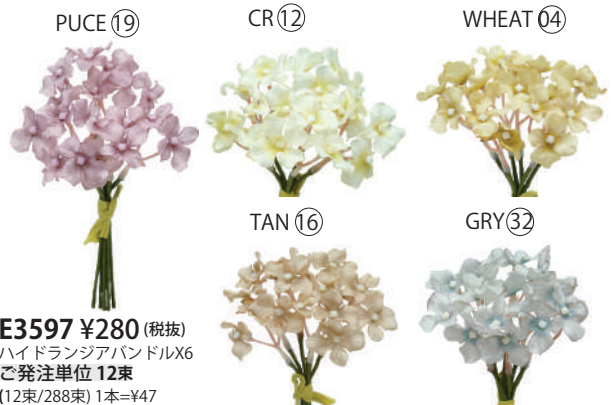

E2556 ¥660 (税抜)
ランアンキュラススプレー
ご発注単位 12本
(12本/384本)
花径2.5~3cm.全長39cm

E3597 ¥280 (税抜)
ハイドランジアバンドルX6
ご発注単位 12束
(12束/288束) 1本=¥47
花径3cm.全長15cm